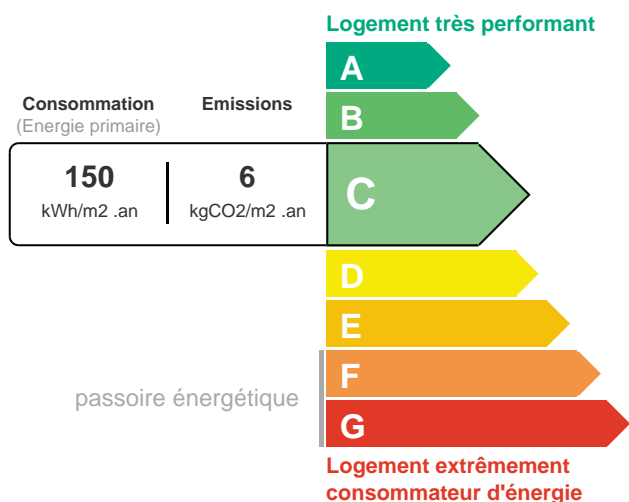

HONORAIRES

DPE / GES